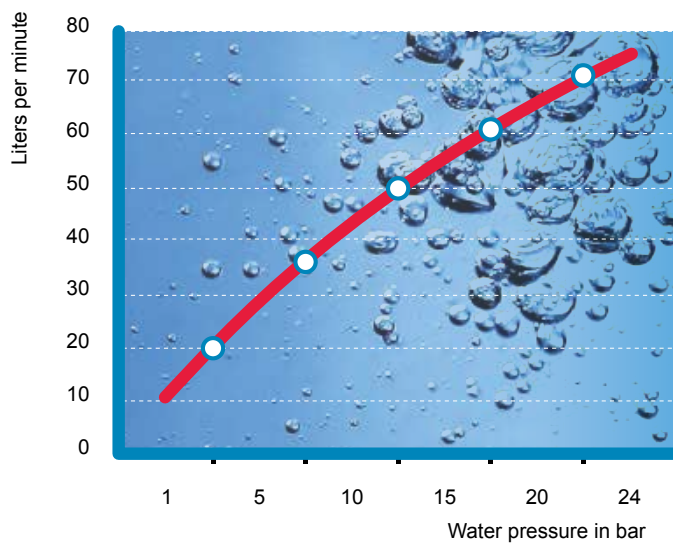

### **SIZE DIMENSIONS DIMENSIONES**

DN 1/2"

---

### **WATER FLOW DÉBIT D'EAU SALIDA DE AGUA**

Water flow in l/min with totally pulled trigger.

**Débit mesuré en l/min à ouverture maximale.**

**Salida de agua en l/min con apertura máxima.**

AL = Aluminium BR = Brass Laiton Latón ST = Steel Acier Acero SS = Stainless steel Inox PP = Polypropylene